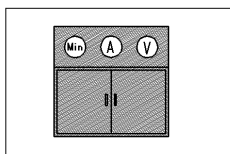

II. Technical data

Pos. 810
10 gr.

100-115V	0.28-0.35 Ohm
120V	0.35-0.45 Ohm
230V	1.37-1.7 Ohm

Pos. 822

100-115V	0.17-0.23 Ohm
120V	0.28-0.37 Ohm
230V	0.95-1.2 Ohm

< 13 mm

100-115V	8-10.5 A
120V	7-9 A
230V	3.5-5 A