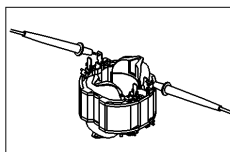

II. Technical data

Pos. 810
10 gr.

100-115V	0.28-0.35 Ohm
120V	0.35-0.45 Ohm
230V	1.37-1.7 Ohm

Pos. 822

100-115V	0.17-0.23 Ohm
120V	0.28-0.37 Ohm
230V	0.95-1.2 Ohm

< 13 mm

100-115V	8-10.5 A
120V	7-9 A
230V	3.5-5 A