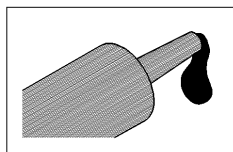

II. Technical data

Pos. 810
10 gr.

100-115V	0.28-0.35 Ohm
120V	0.35-0.45 Ohm
230V	1.37-1.7 Ohm

Pos. 822

100-115V	0.17-0.23 Ohm
120V	0.28-0.37 Ohm
230V	0.95-1.2 Ohm

< 13 mm

100-115V	8-10.5 A
120V	7-9 A
230V	3.5-5 A